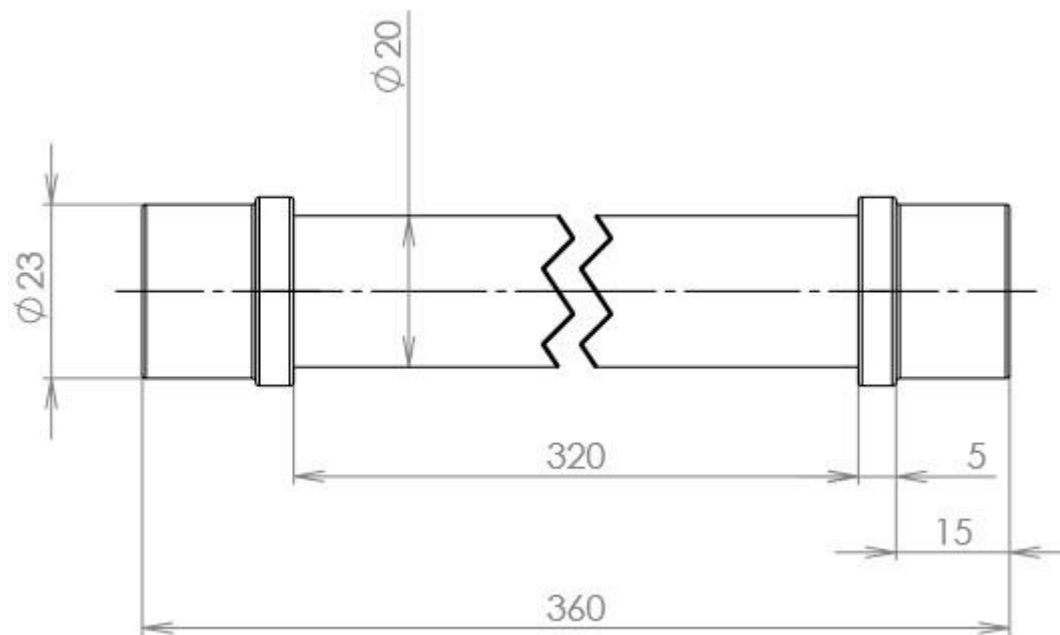

# Предохранитель VPO 38

Номинальный ток: 0,08 - 2 А

Номинальное напряжение: 40,5 кВ

Габаритные размеры: 23 x 360 мм

**KPB Intra**  
Instrument Transformers

KPB INTRA s.r.o.  
Ždánská 477  
68501 Vičovice  
Чешская Республика